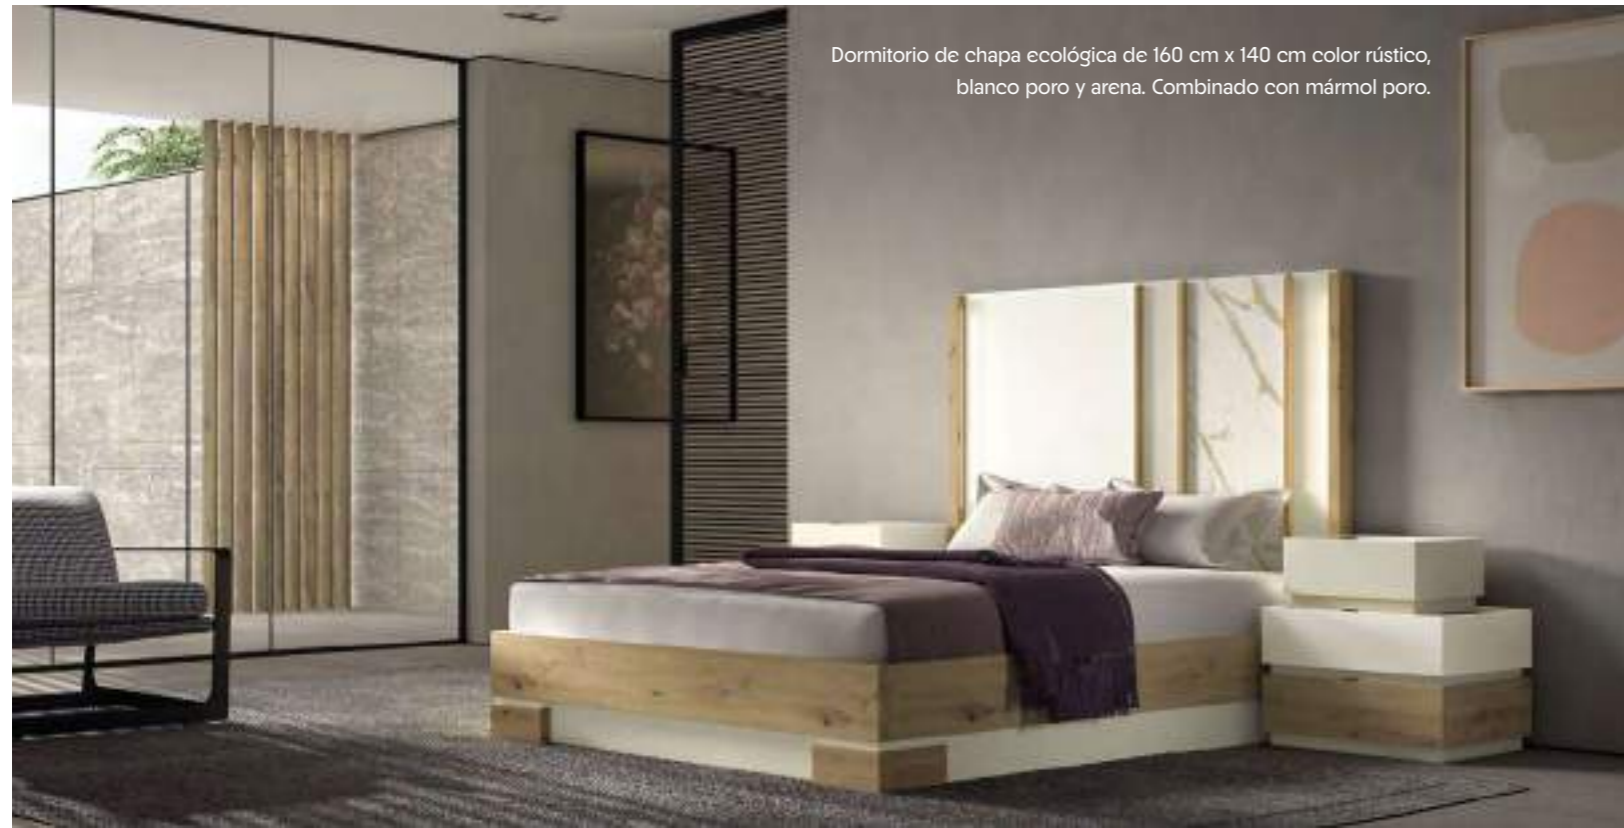

Espectacular dormitorio con acabados en grafito y color cacao.

Dormitorio de chapa ecológica de 160 cm x 140 cm color rústico, blanco poro y arena. Combinado con mármol poro.