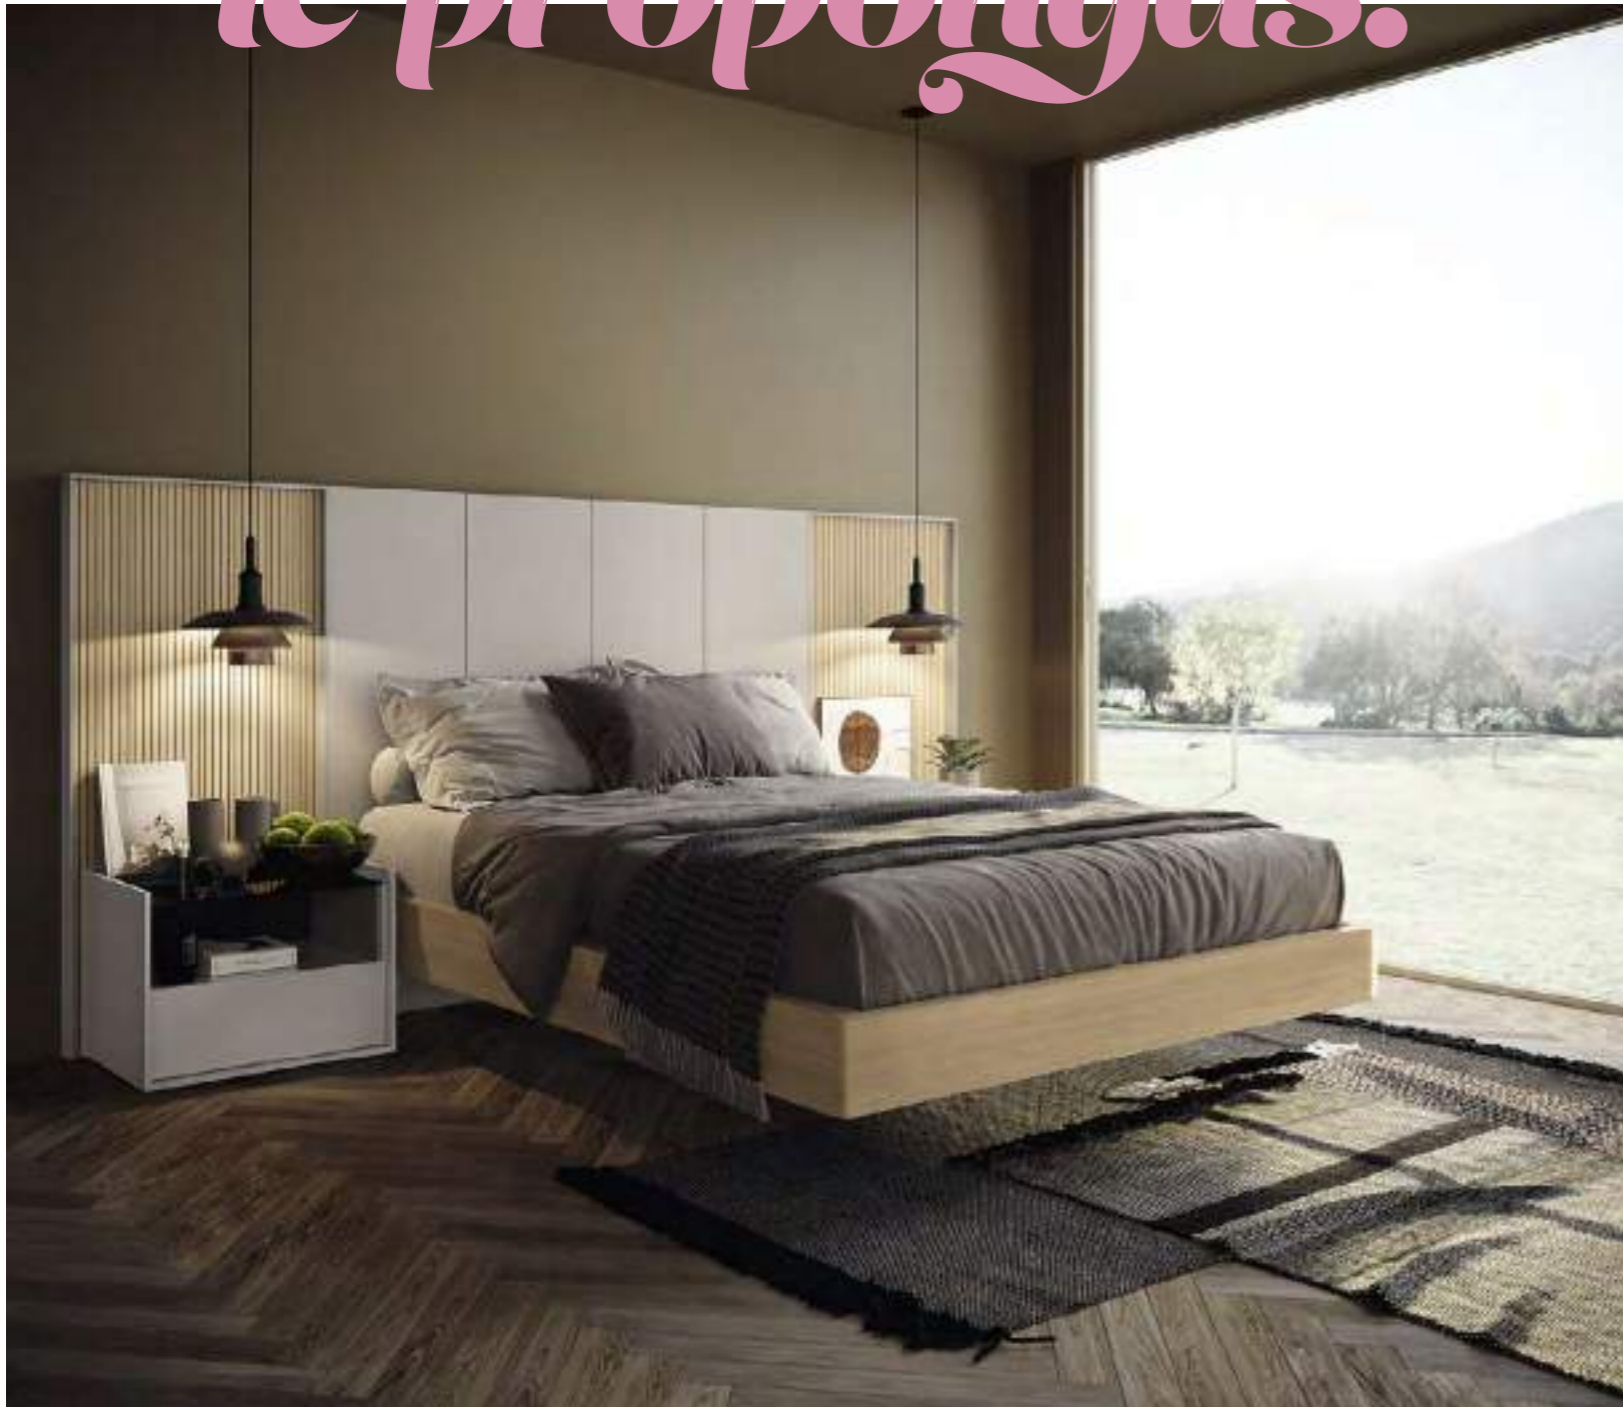

Hoy puedes hacer todo lo que te propongas.

Dormitorio combinado en chapa natural roble liso con panelado central, lacado en piedra. Disponible en múltiples medidas. Las mesillas de noche destacan por su diseño y su cristal templado.